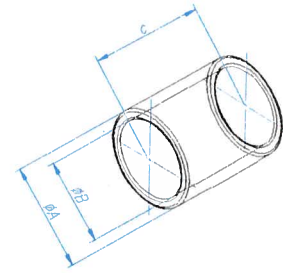

Medidas em milímetros.

Especificações do Produto

- Material: Aço Inox 304, conforme ASTM-A 269 AISI 304;
- Dureza: 85 a 110 HRB
- Gravação em baixo relevo com personalização e ou numeração seqüencial;
- Embalados em hastes em ordem seqüencial;
- Indicado a utilização de alicates de abrir e fechar especial;
- Utilizado para identificação de pássaros adultos em cativeiro ou livres na natureza, amplamente utilizadas em Psitacídeos e aves que apresenta alto nível de força no bico.

Dimensões

Diâmetro Interno (±0,1)	Diâmetro Externo (±0,2)	Espessura (±0,1)	Comprimento (±0,1)
2,0	3,30	0,65	5,00
2,2	3,30	0,55	5,00
2,4	3,50	0,55	5,00
2,5	3,80	0,65	5,00
2,6	3,80	0,60	5,00
2,7	3,80	0,55	5,00
2,8	3,80	0,50	5,00
3,0	4,30	0,65	5,00
3,2	4,30	0,55	5,00
3,5	4,80	0,65	5,00
4,0	5,80	0,90	4,00
4,5	6,30	0,90	4,00
5,0	7,00	1,00	4,00
5,5	7,50	1,00	4,00
6,0	8,60	1,30	4,00
6,3	8,30	1,00	4,00
6,5	9,10	1,30	4,00
7,0	9,80	1,40	4,00
7,5	10,30	1,40	4,00
8,0	11,20	1,60	4,00

Diâmetro Interno (±0,1)	Diâmetro Externo (±0,2)	Espessura (±0,1)	Comprimento (±0,1)
8,5	11,70	1,60	4,00
9,0	12,20	1,60	4,00
9,5	13,50	2,00	4,00
10,0	14,00	2,00	4,00
11,0	15,20	2,10	4,00
12,0	16,40	2,20	4,00
12,5	16,90	2,20	4,00
13,0	17,40	2,20	4,00
13,5	19,30	2,90	4,00
14,0	19,60	2,80	4,00
15,0	22,00	3,50	4,00
16,0	21,60	2,80	4,00
17,0	22,60	2,80	4,00
18,0	23,60	2,80	4,00
19,0	24,60	2,80	4,00
20,0	25,60	2,80	5,00
23,0	28,60	2,80	5,00
28,0	34,00	3,00	5,00
36,0	43,40	3,70	9,00
40,0	47,40	3,70	9,00

Medidas em milímetros.

Especificações do Produto

- Material: Alumínio ou Aço Inox;
- Acabamento: Polido, Colorido (anodizado) ou Folheado a ouro;
- Diâmetro interno ($\emptyset B$): de 1,8mm até 50mm;
- Comprimento (C): 4,0mm a 9,0mm;
- Modelos: Fechadas (para filhotes) ou Abertas (para adultos);
- Personalização: Gravação em baixo relevo pintada nas cores preta ou branca;